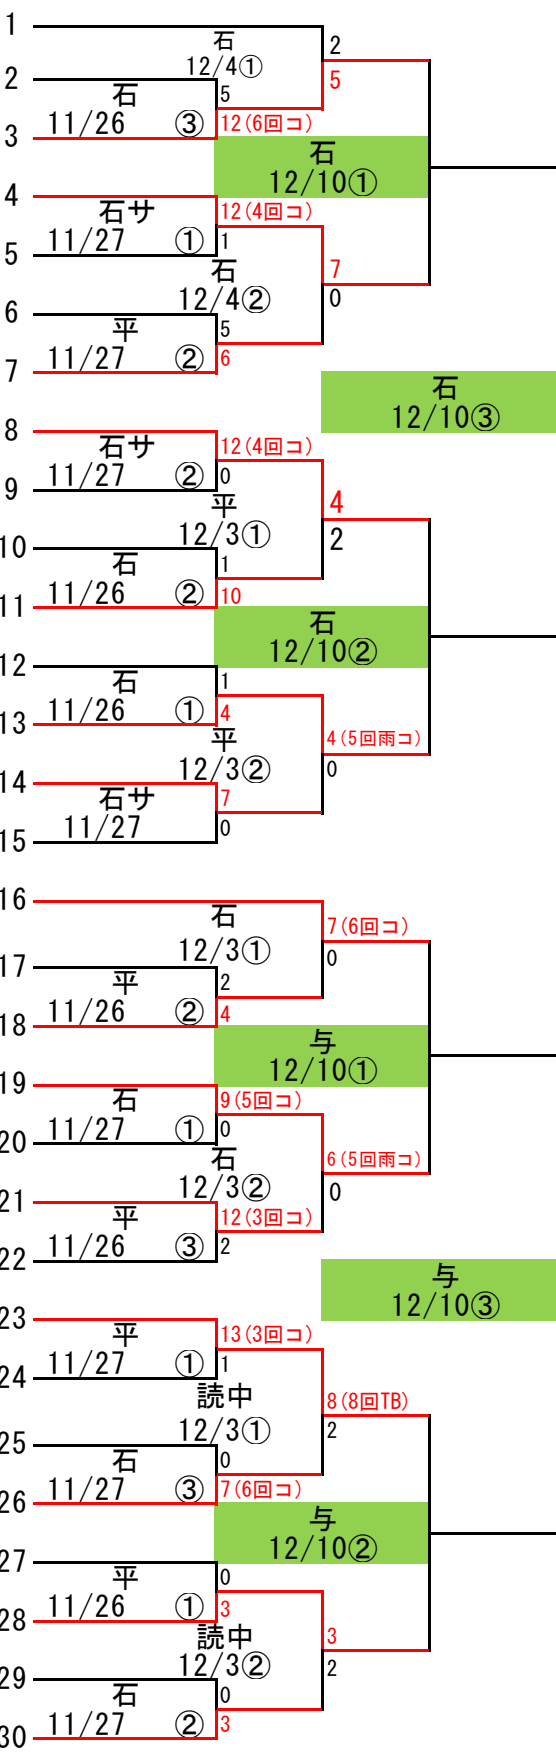

第66回中頭地区中体連新人軟式野球大会

山内	沖繩市	1
沖繩東	沖繩市	2
あげな	うるま市	3
うんな	北	4
真志喜	南	5
古堅	北	6
北谷	北	7
具志川東	うるま市	8
桑江	北	9
西原東	南	10
美東	沖繩市	11
高江洲	うるま市	12
西原	南	13
コザ	沖繩市	14
緑が丘	うるま市	15
嘉数	南	16
普天間	南	17
伊波	うるま市	18
宮里	沖繩市	19
石川	うるま市	20
与勝	うるま市	21
具志川	うるま市	22
中城	南	23
球陽	沖繩市	24
琉大附属	南	25
安慶田	沖繩市	26
読谷	北	27
美里	沖繩市	28
宜野湾	南	29
嘉手納	北	30

期日	令和4年11月26日(土)・27日(日)	
	12月3日(土)・4日(日)	
会場	【予備日】12月10日(土)・11日(日)	
	石	- エナジックスタジアム石川
	具	- 具志川球場
	平	- 読谷平和の森球場
	石サ	- 石川サブグラウンド
	読中	- 読谷中学校
	桑	- 桑江中学校
	与	- 与那城多種目
		-
	-	

緑色のところは
変更あり
(12月4日更新)